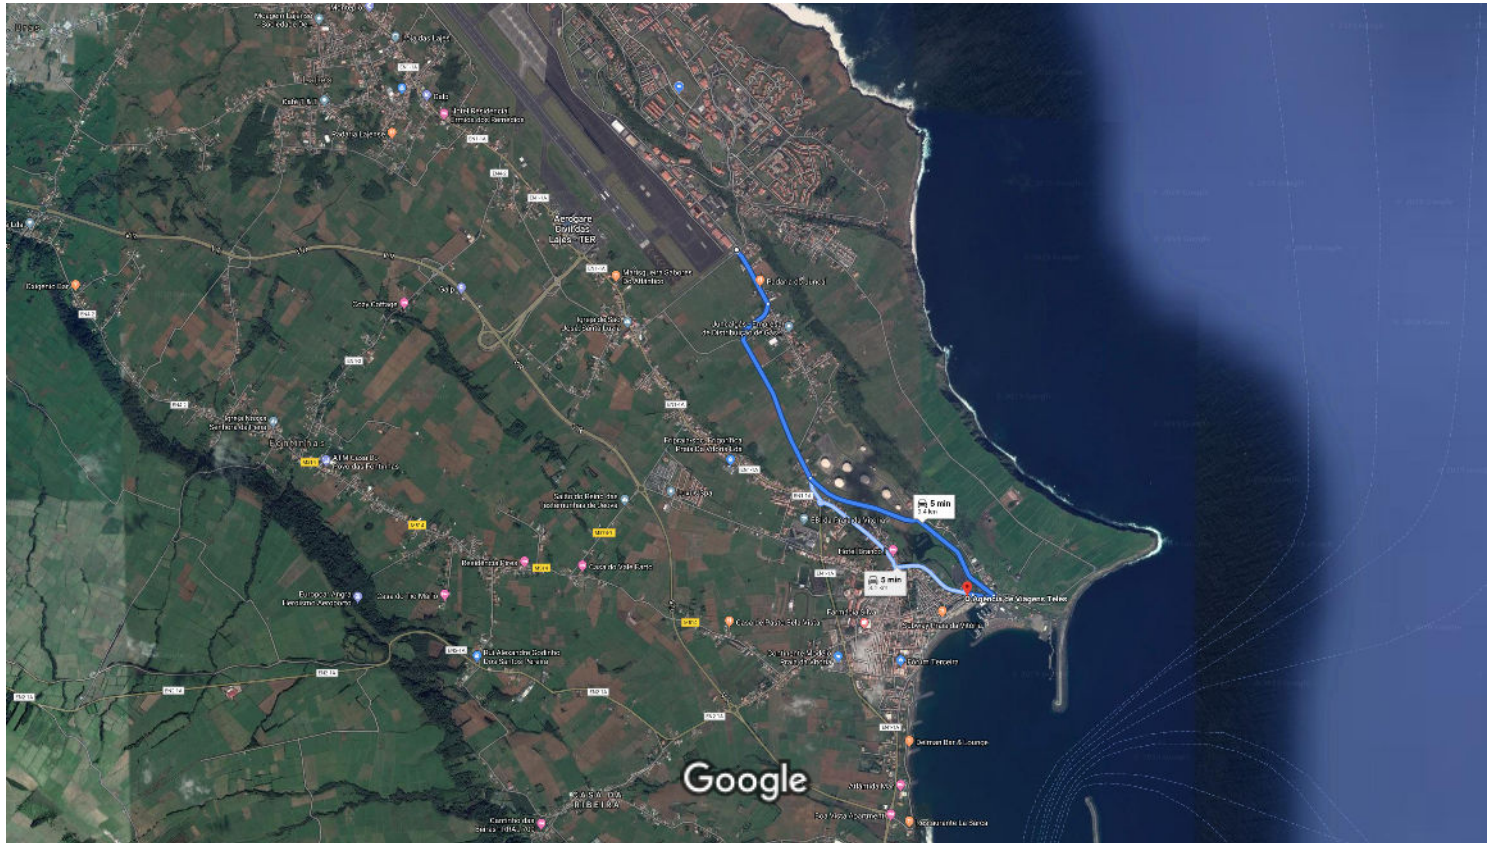

38.7526850, -27.0747680 to Agência de Viagens Teles

Drive 3.4 km, 5 min

Imagery ©2019 DigitalGlobe, SRHT 200 m

via Est. do Juncal

5 min

Fastest route

3.4 km

via Est. 25 de Abril

5 min

3.1 km